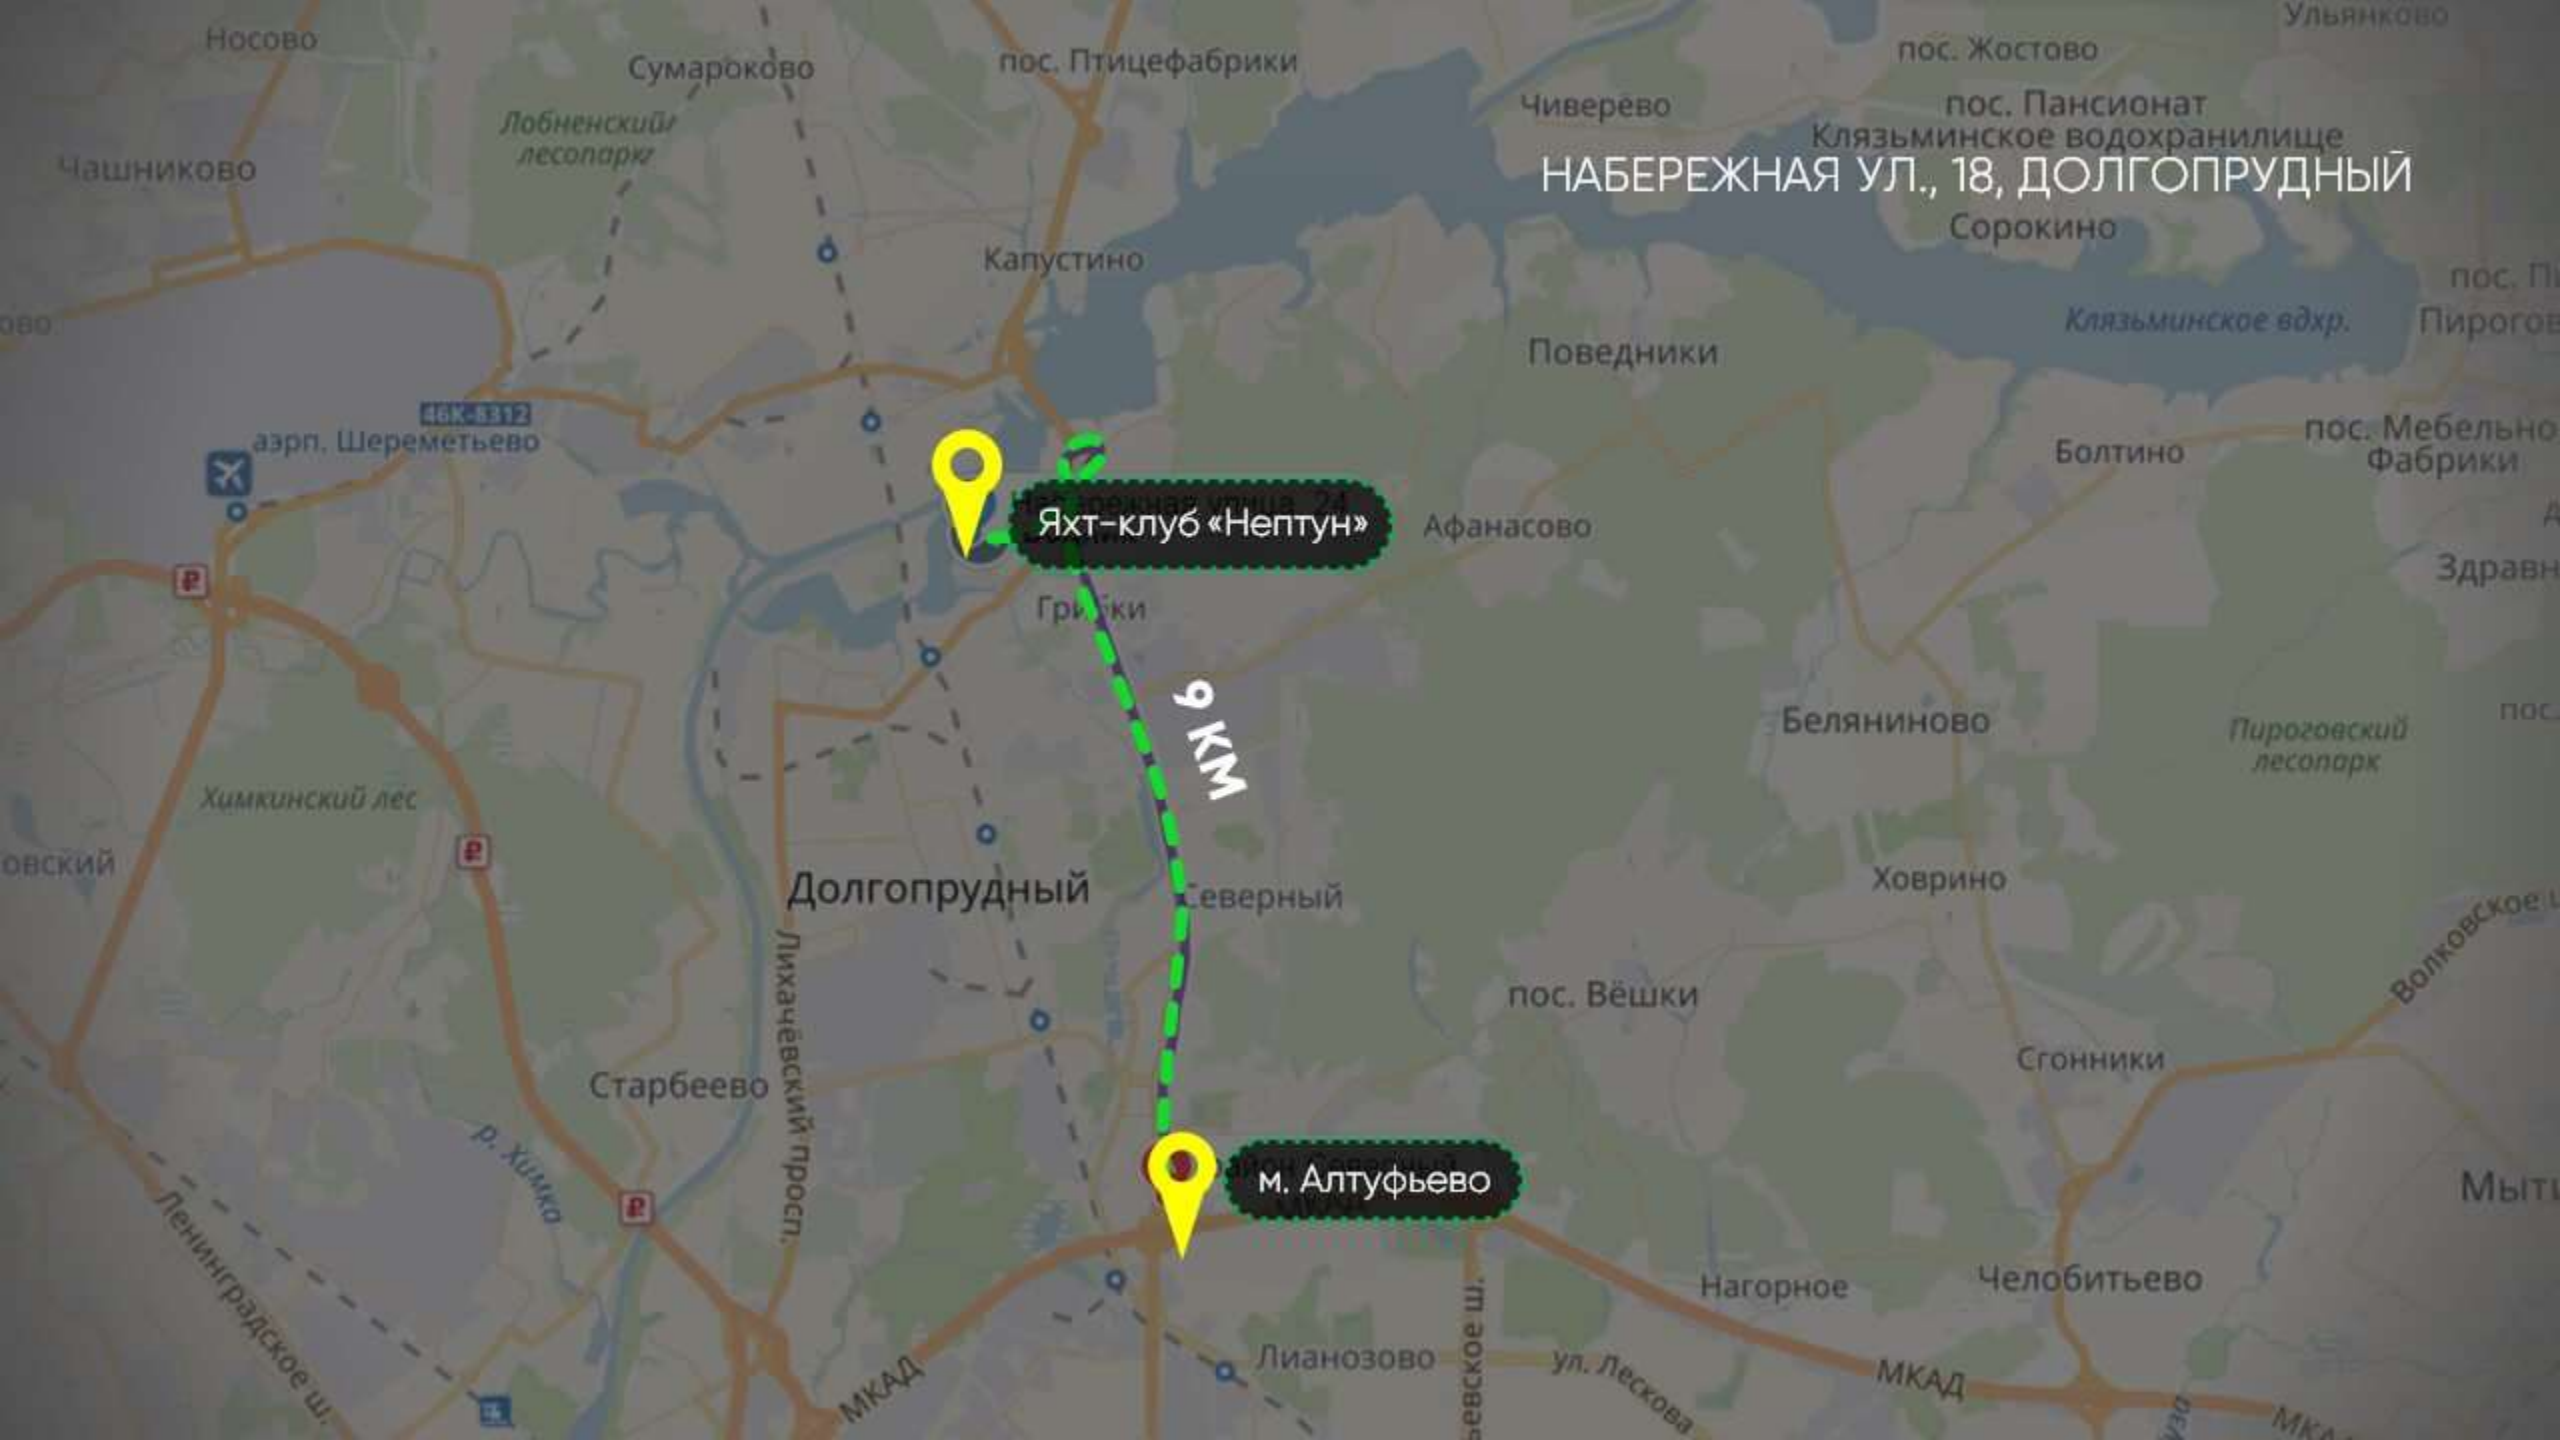

# Яхт-клуб «НЕПТУН»

НАБЕРЕЖНАЯ УЛ., 18, ДОЛГОПРУДНЫЙ

Яхт-клуб «Нептун»

6 КМ

м. Алтуфьево

# Яхт-клуб «АДМИРАЛ»

Яхт-клуб «Адмирал» 1

м. Алтуфьево

7 KM

АДМИРАЛЬСКАЯ УЛИЦА 1/1, ГРИБСКИ