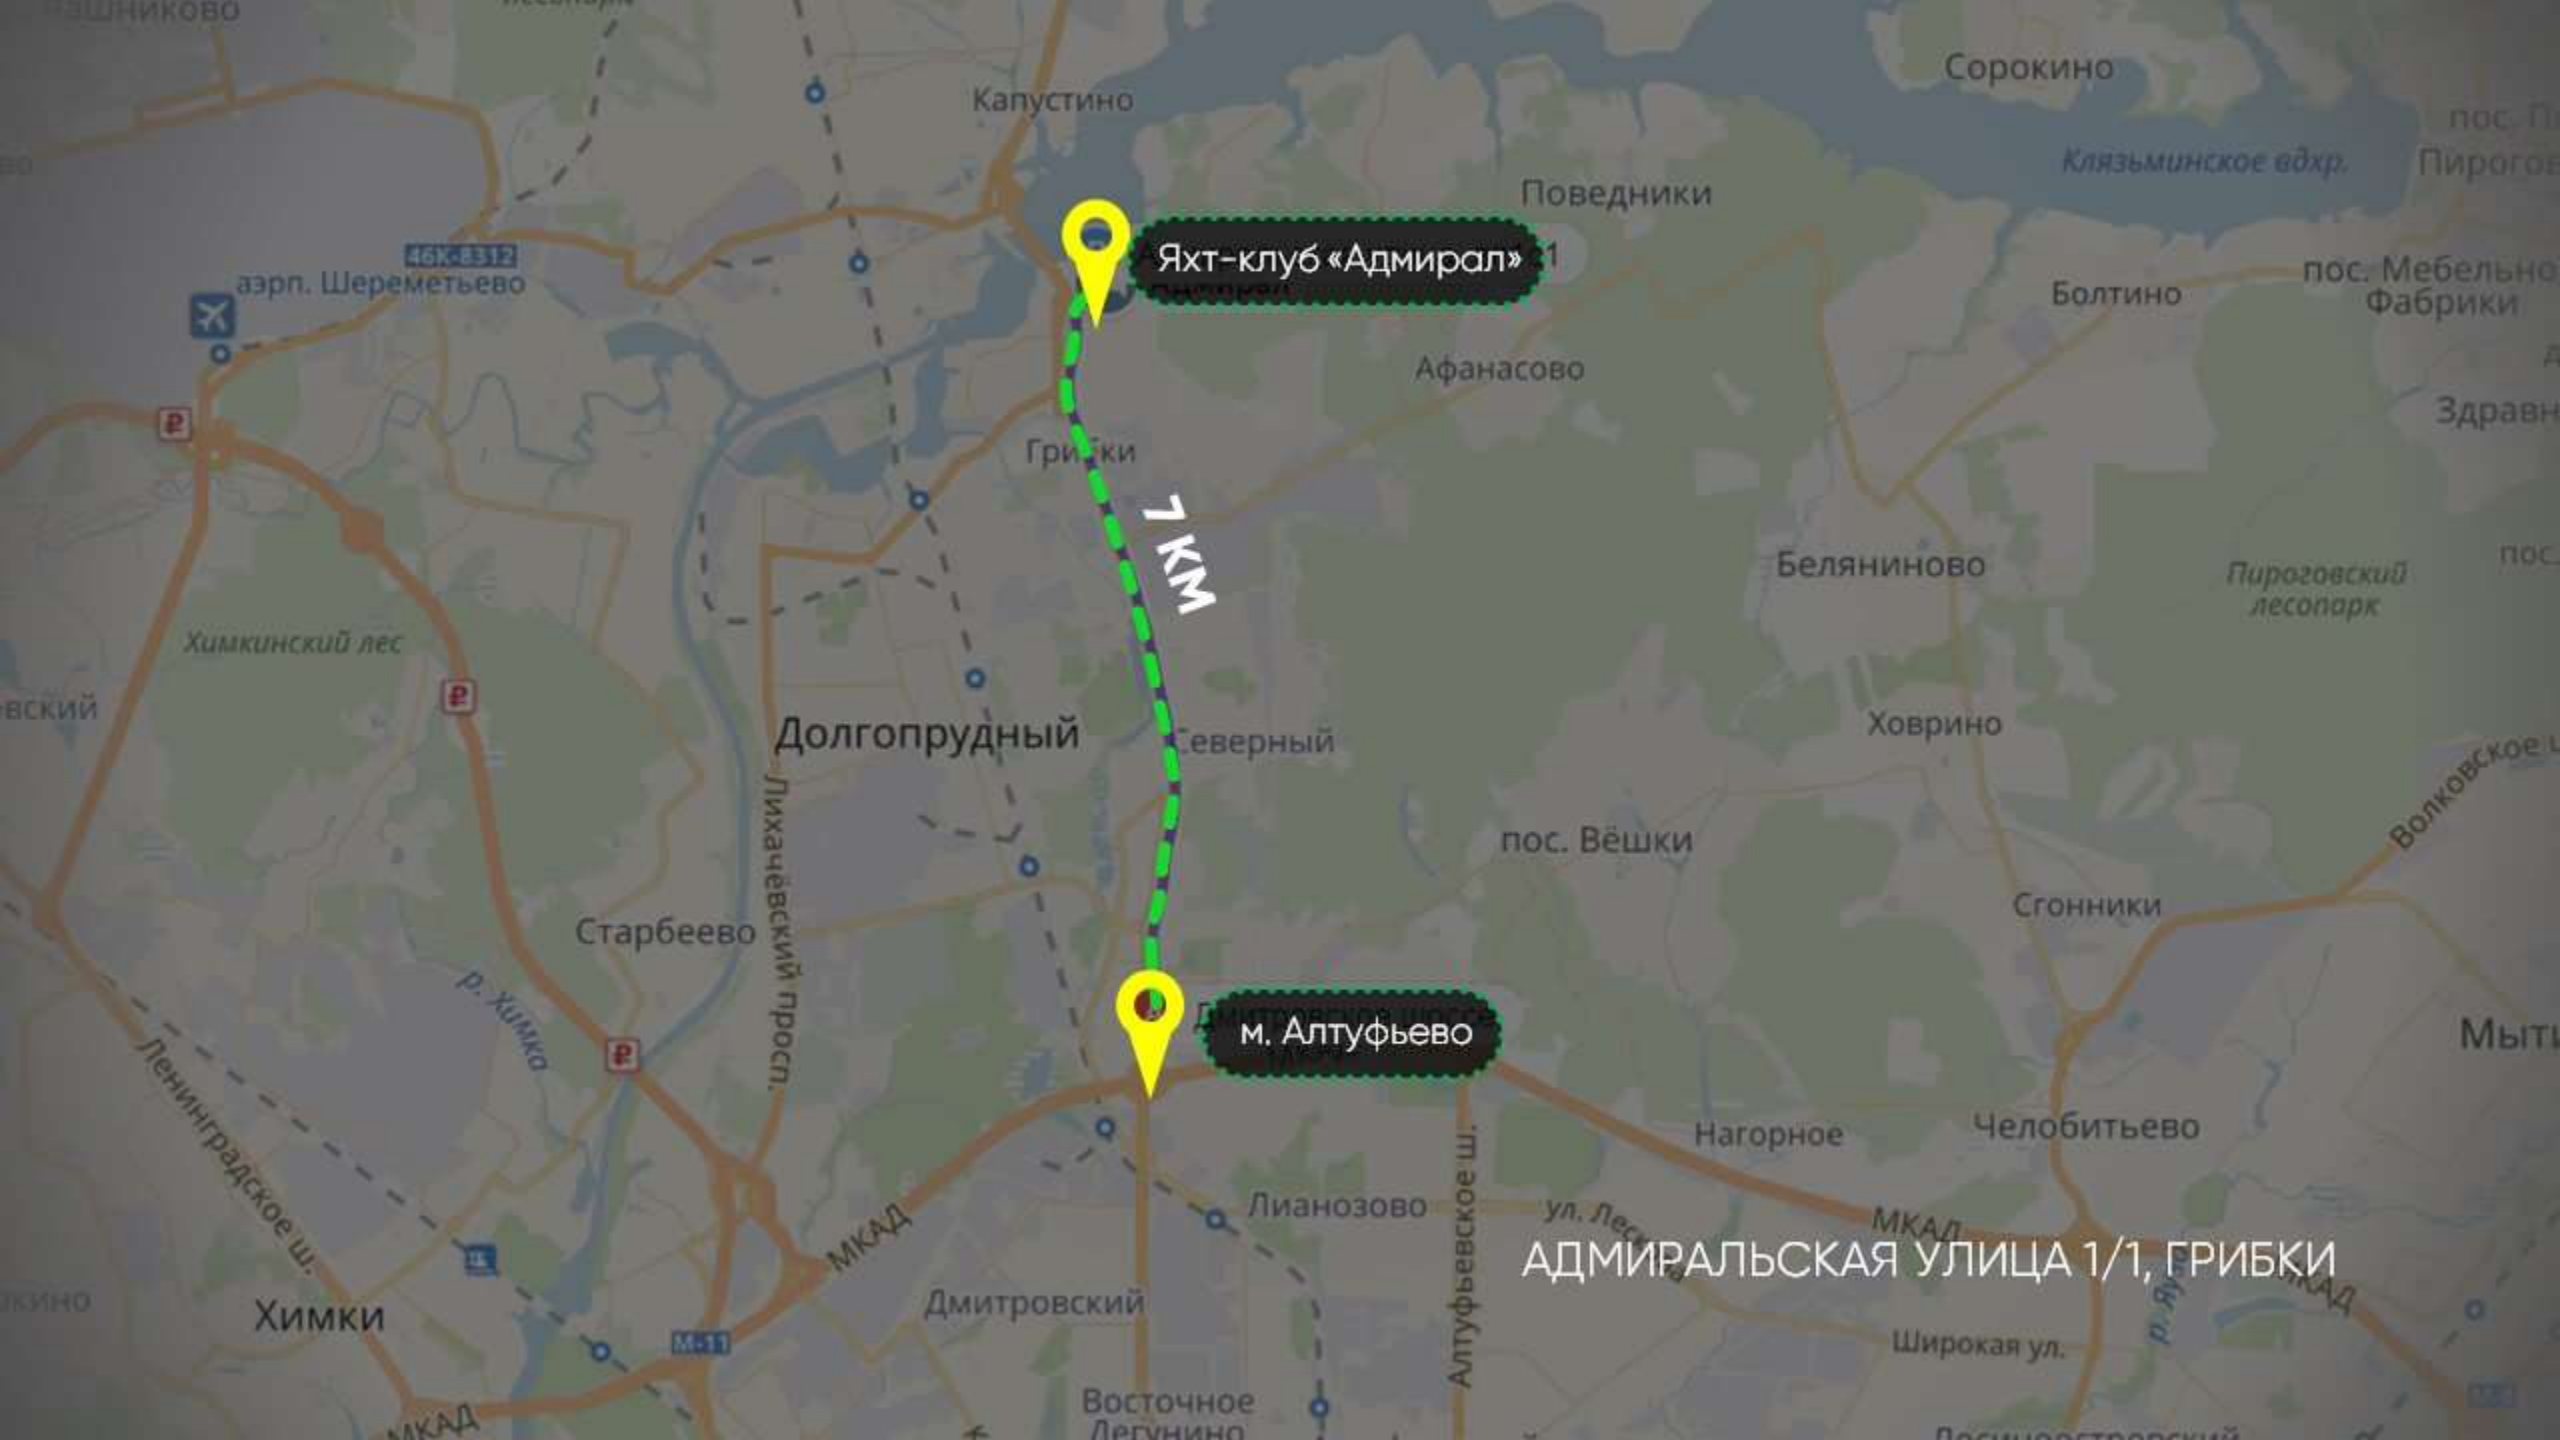

# Яхт-клуб «НЕПТУН»

НАБЕРЕЖНАЯ УЛ., 18, ДОЛГОПРУДНЫЙ

Яхт-клуб «Нептун»

6 КМ

м. Алтуфьево

# Яхт-клуб «АДМИРАЛ»

Яхт-клуб «Адмирал» 1

м. Алтуфьево

7 KM

АДМИРАЛЬСКАЯ УЛИЦА 1/1, ГРИБСКИ