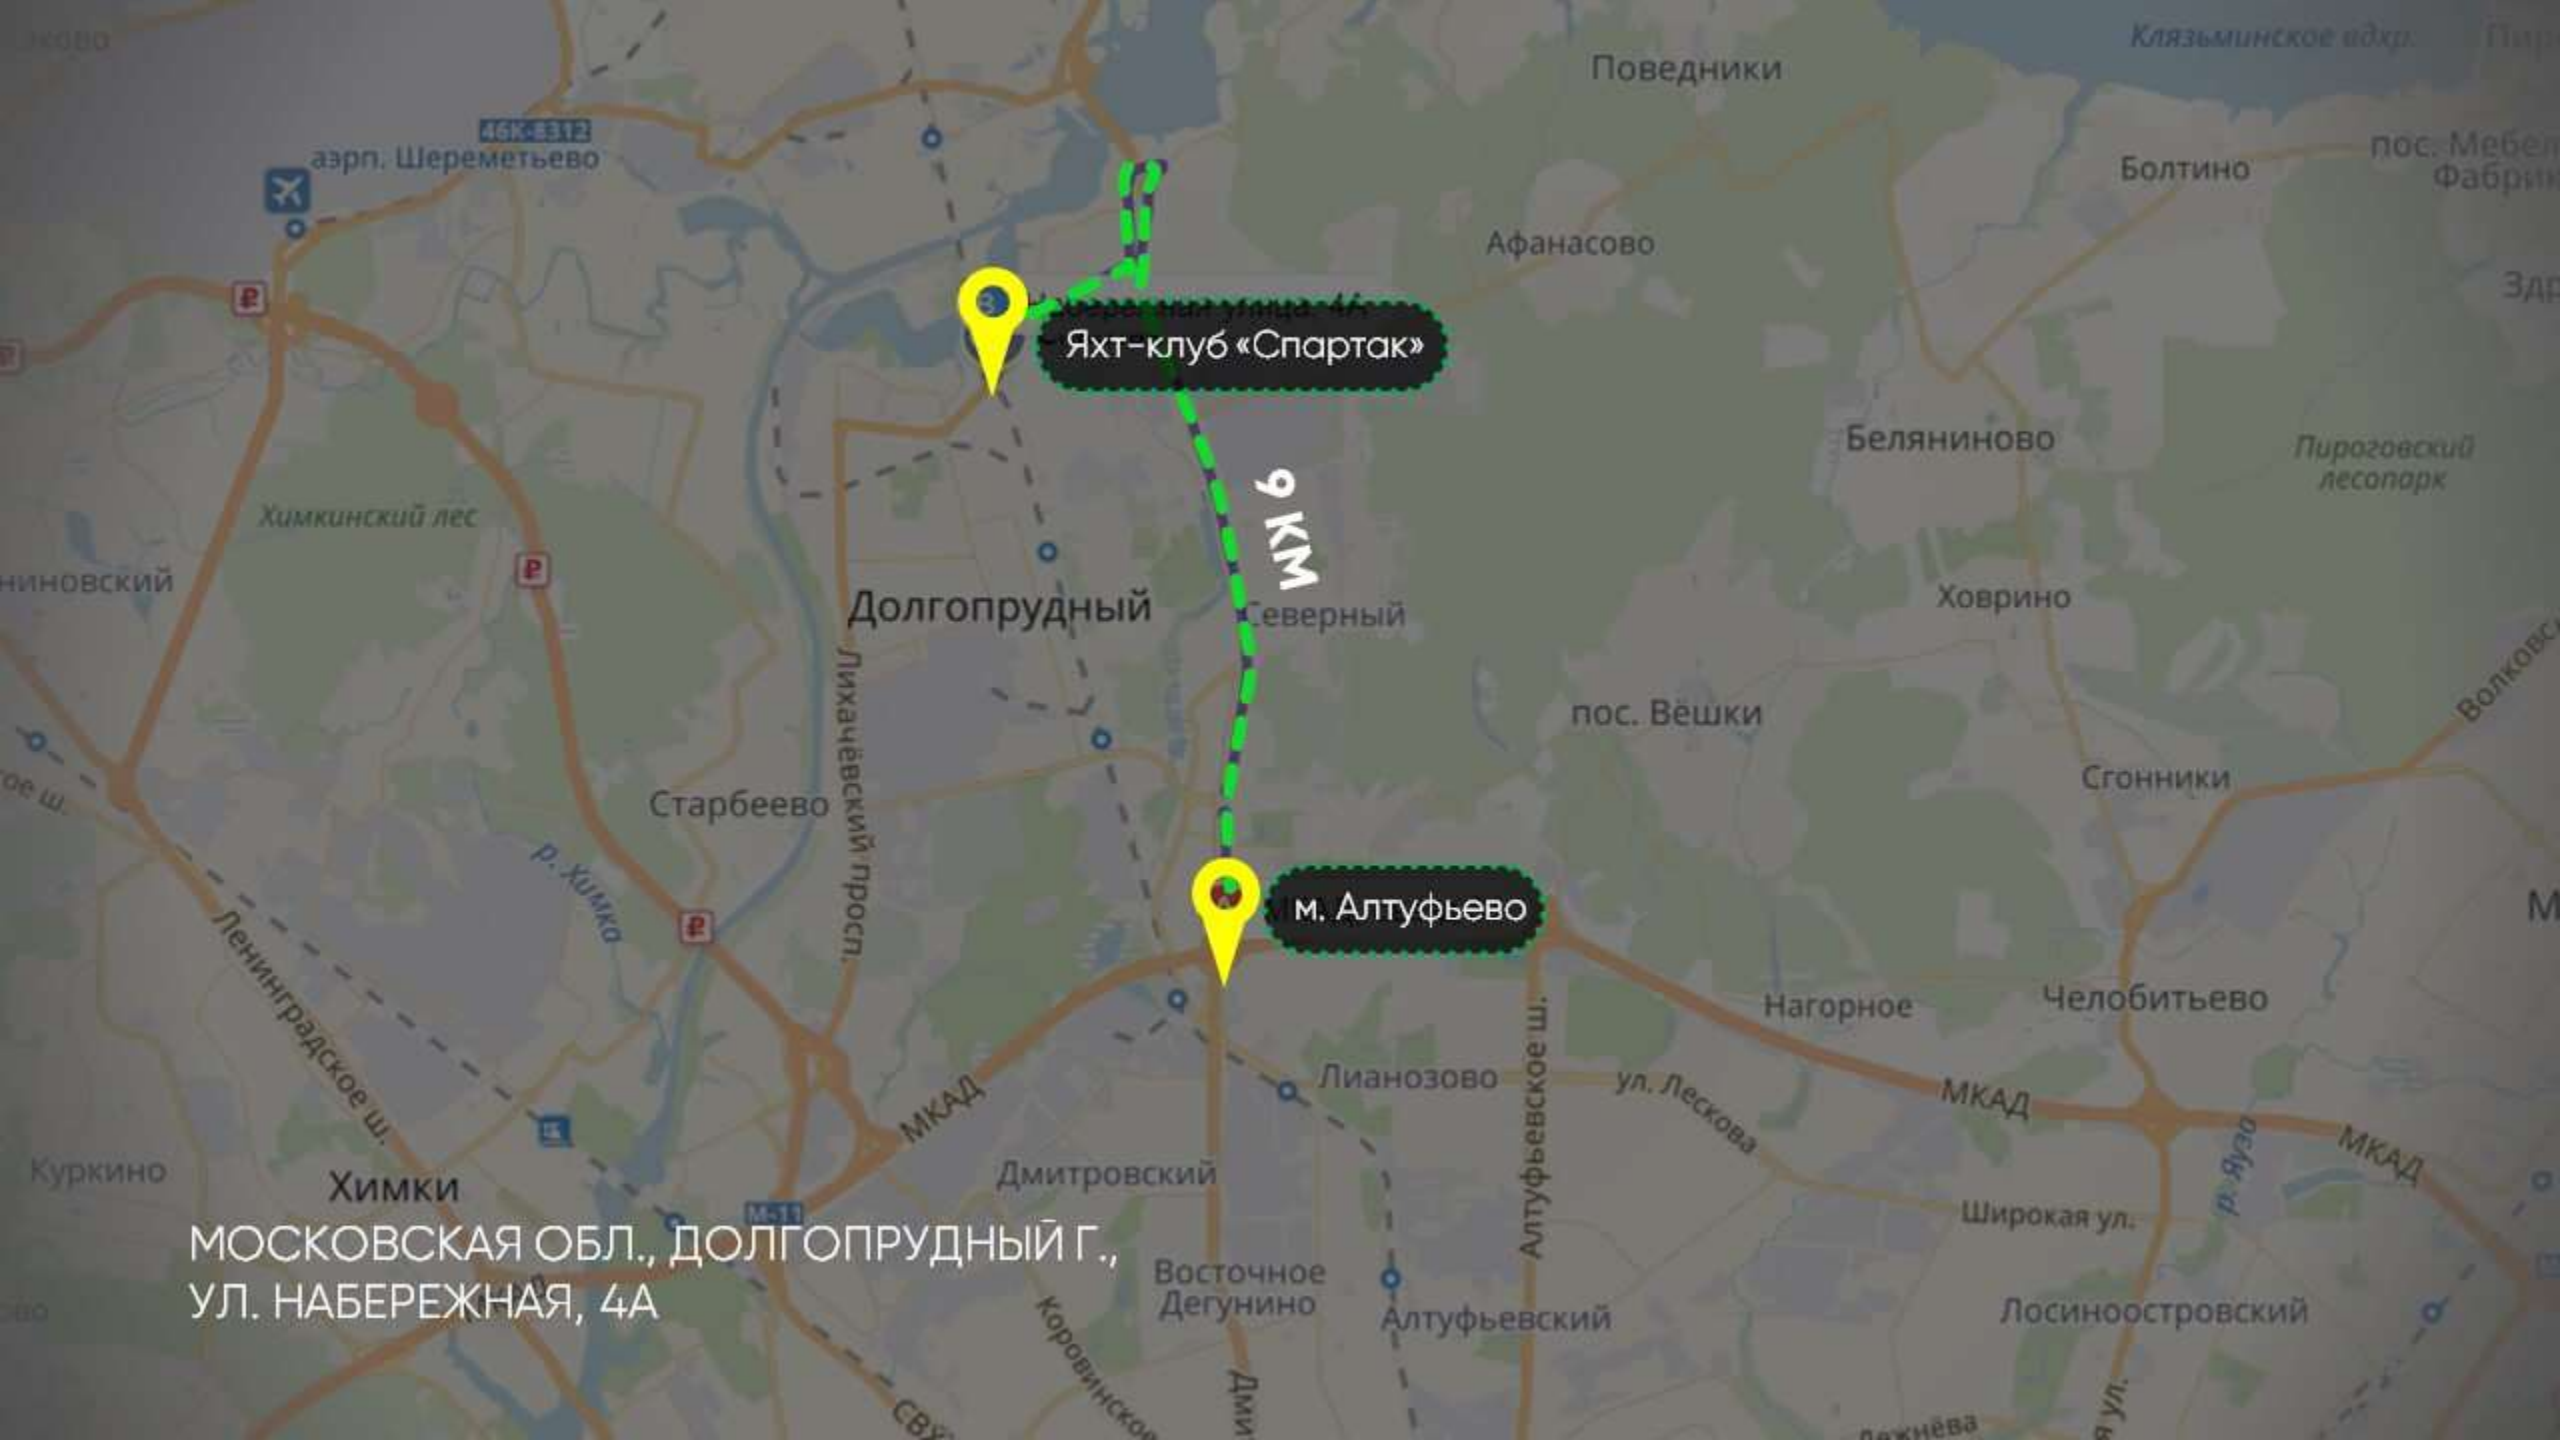

# Яхт-клуб «Галс»

Яхт-клуб «Галс»

м. Медведково

9 км

ПРИБРЕЖНАЯ УЛ., С2В/1, Д. БОЛТИНО

# Яхт-клуб «СПАРТАК»

Яхт-клуб «Спартак»

9 км

м. Алтуфьево

МОСКОВСКАЯ ОБЛ., ДОЛГОПРУДНЫЙ Г.,  
УЛ. НАБЕРЕЖНАЯ, 4А