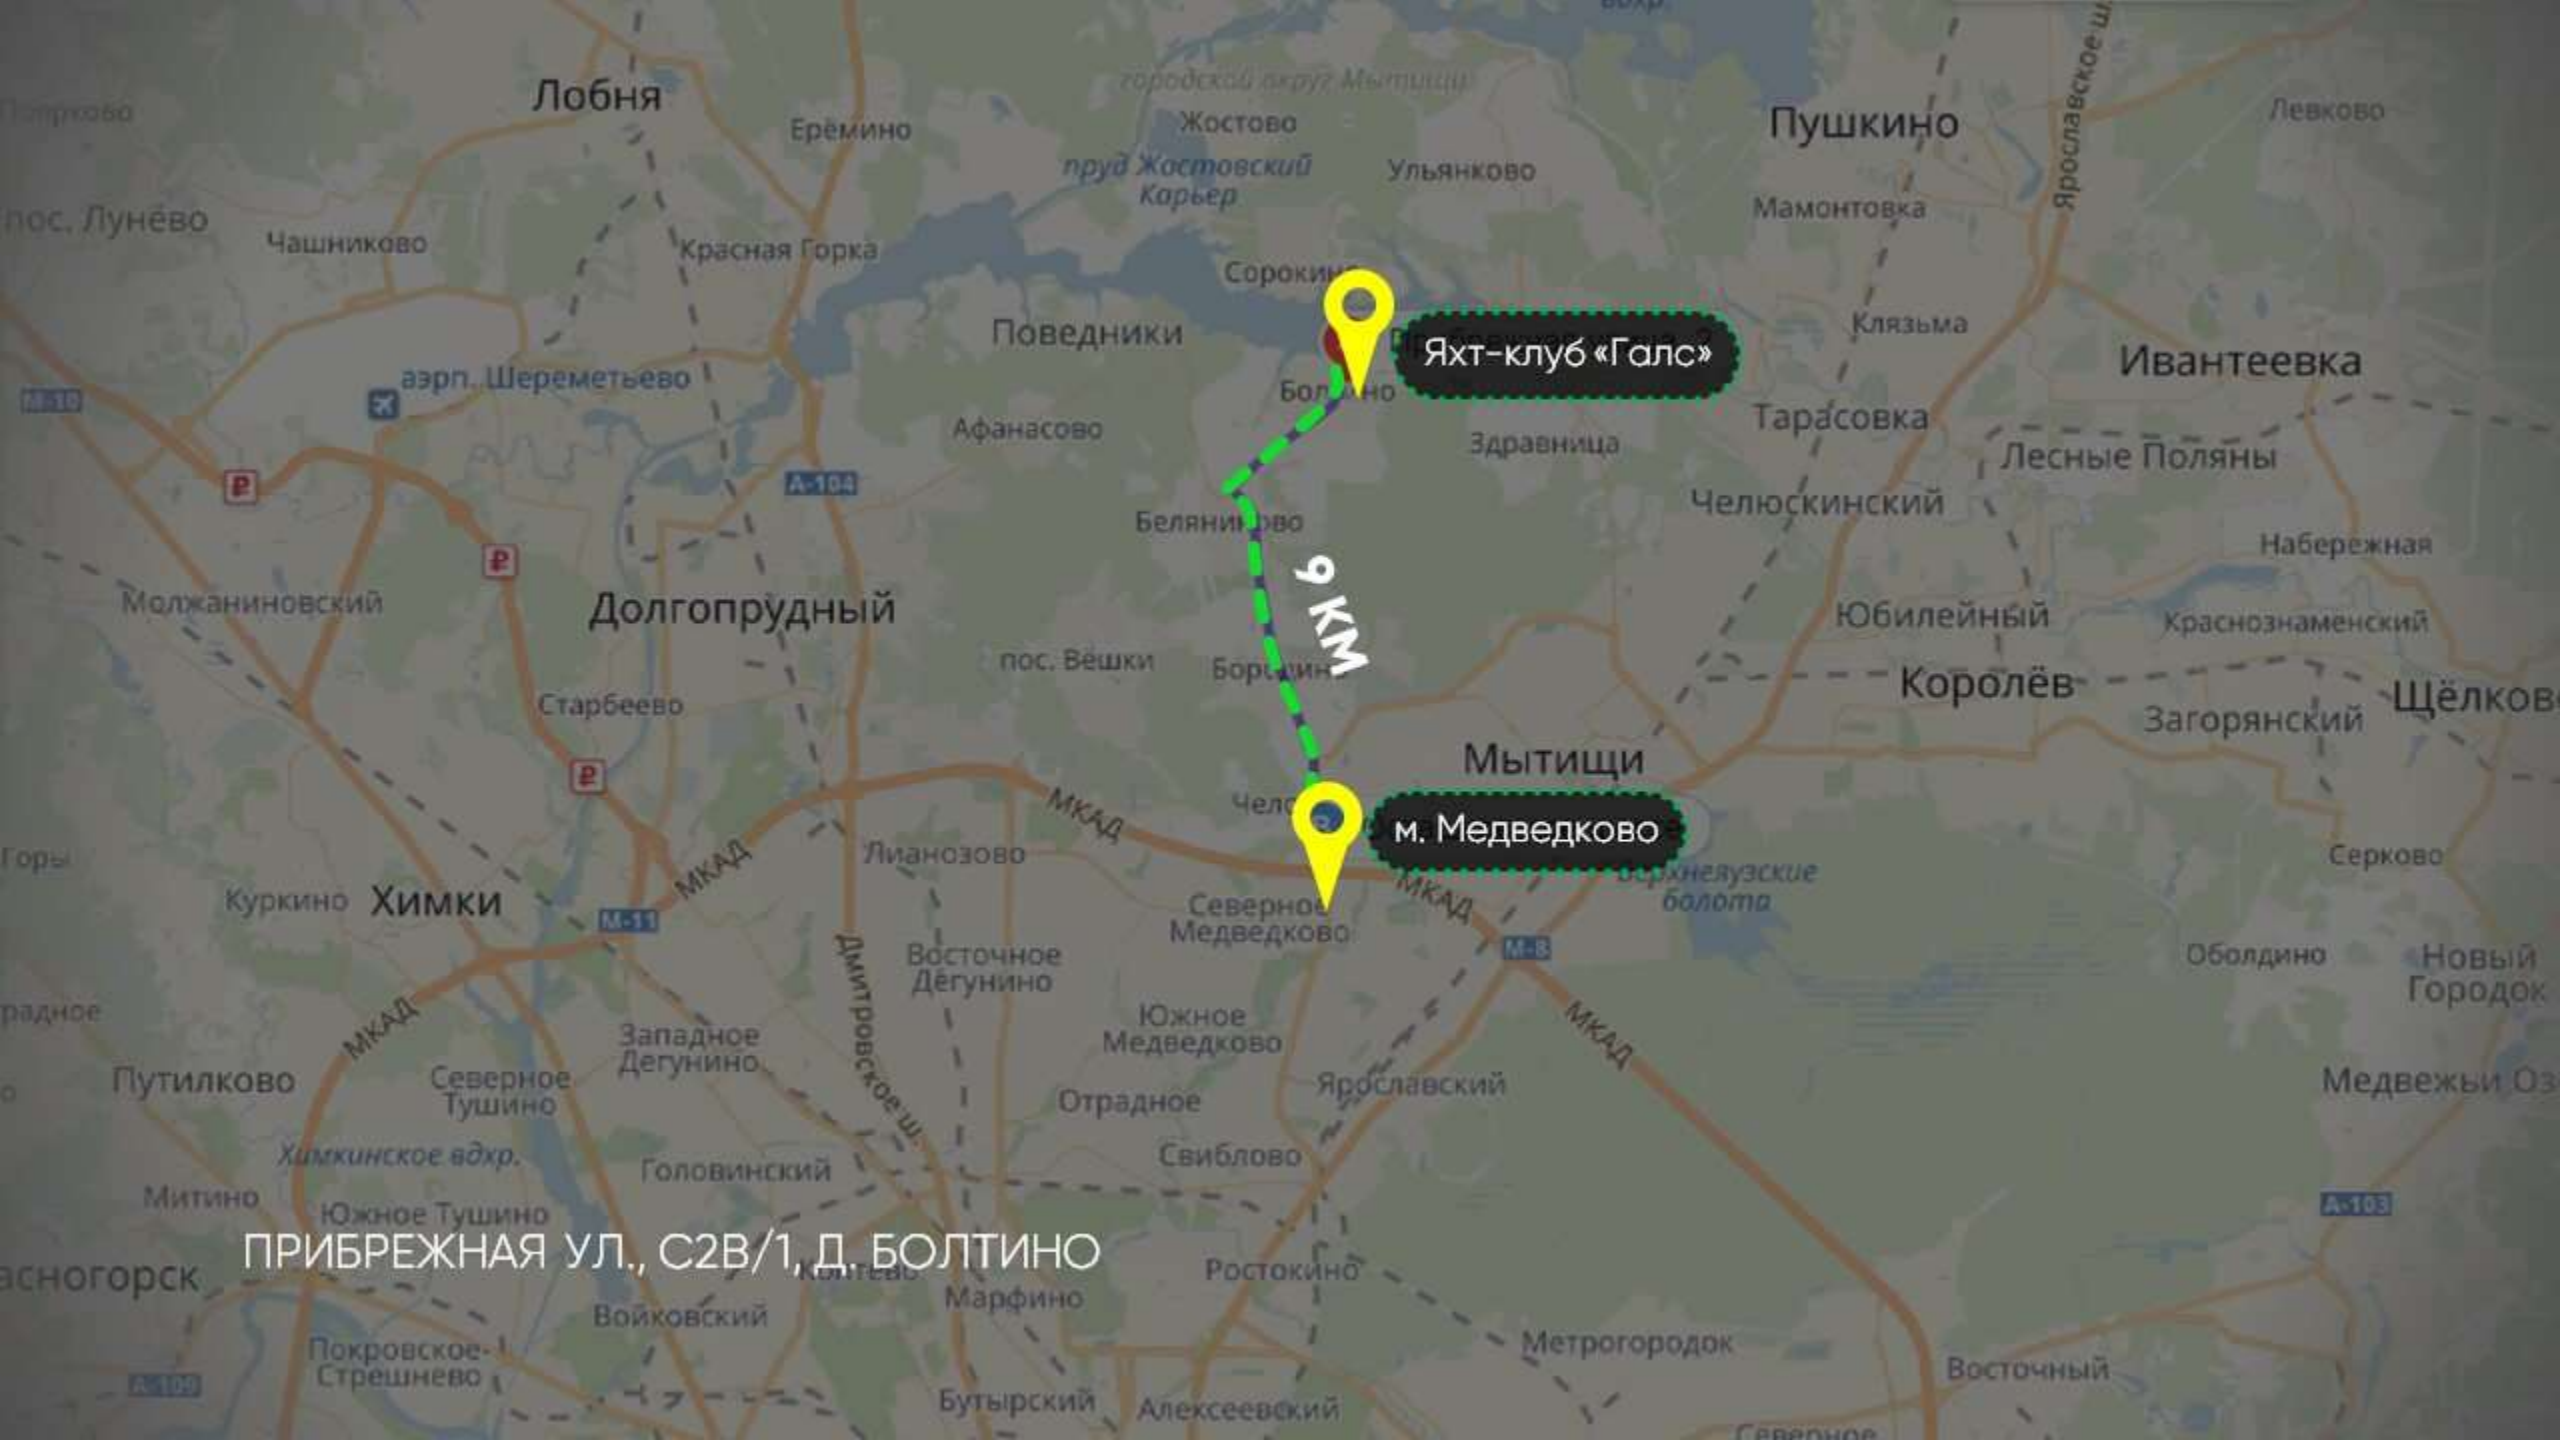

Яхт-клуб «Галс»

м. Медведково

9 км

ПРИБРЕЖНАЯ УЛ., С2В/1, Д. БОЛТИНО